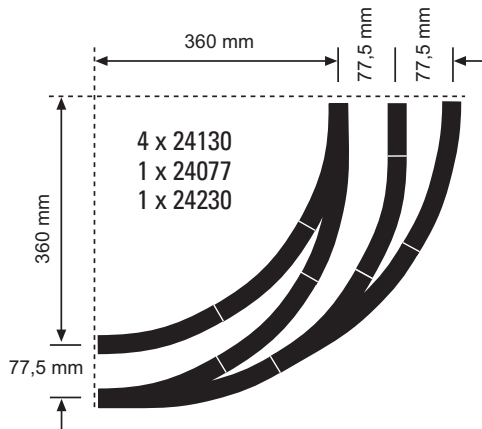

Gebr. Märklin & Cie. GmbH
Stuttgarter Straße 55 - 57
73033 Göppingen
Germany
www.maerklin.com

www.maerklin.com/en/imprint.html

600585/0919/Sc6Ef
Änderungen vorbehalten
© Gebr. Märklin & Cie. GmbH