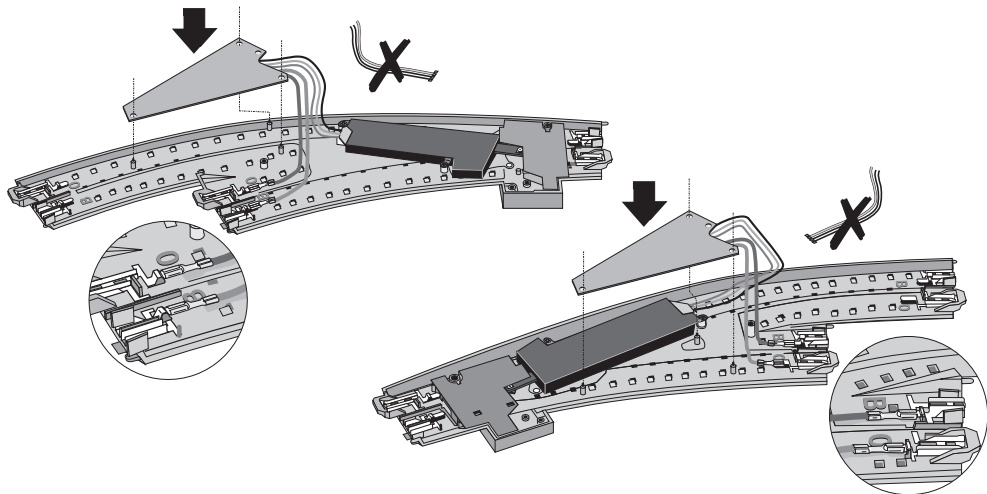

Digital-Decoder 74461 zum Elektro-Antrieb nachrüstbar.
Digital decoder 74461 can be retrofitted to the electric mechanism.
Décodeur Digital 74461 pouvant compléter l'entraînement électrique.
Digital-decoder 74461 voor de elektrische aandrijving in te bouwen.
Decoder digital 74461 a instalar después del motor eléctrico.
Decoder Digital 74461 applicabile in seguito al dispositivo motore elettromagnetico.
Digitaldecoder 74461 för eldrivning kan monteras efteråt.
Digital-dekoder 74461 til elektrisk drev kan eftermonteres.