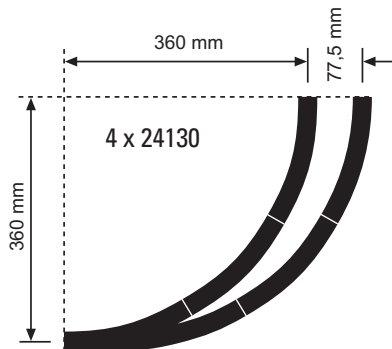

Bogen-Weichen-Kombinationen.
Curved turnout combinations.
Ensemble d'aiguillages courbes.
Combinaties met meegebogen wissels.
Combinaciones de desvíos curvos.
Combinazioni di deviatoi curvi.
Kombinationer för böjda växlar.
Kurvesporskitte-kombinationer.