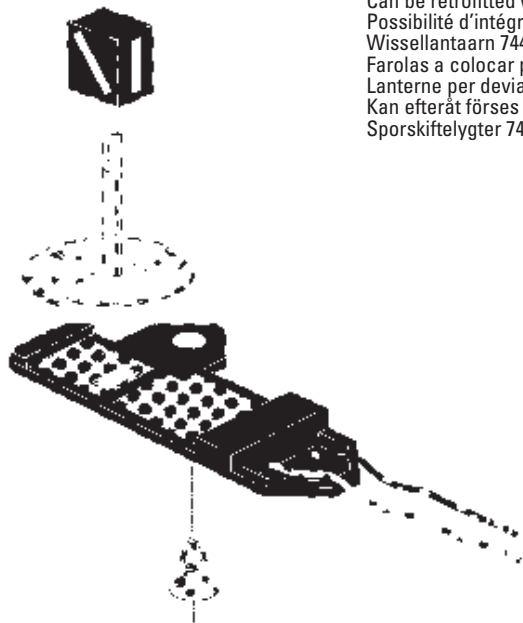

märklin

H0

Bogen-Weichen
Curved Turnouts
Aiguillages courbes
Meegebogenwissels
Desvíos curvos
Deviatoi curvi
Böjda växlar
Kurvesporskifter

24671 / 24672

Hand-Schalthebel serienmäßig.
Manual lever is factory installed on all units.
Levier de commutation manuel en série.
Handle seriematig.
Palanca accionamiento manual de serie.
Leva per commutazione manuale montata di serie.
Seriemässig spak för handmanövrering.
Håndomskifterarm er standard.

Weichen-Laternen 74470 nachrüstbar.

Can be retrofitted with turnout lanterns 74470.

Possibilità d'integrer des lanternes d'aiguillages 74470.

Wissellantaarn 74470, opsteekbaar.

Farolas a colocar posteriormente 74470.

Lanterne per deviatoi 74470 applicabili successivamente.

Kan efteråt förses med växellyktor 74470.

Sporskiftelygter 74470 til eftermontering.

Abdeckung der Mechanik nicht abnehmen!

Do not remove the cover for the turnout linkage!