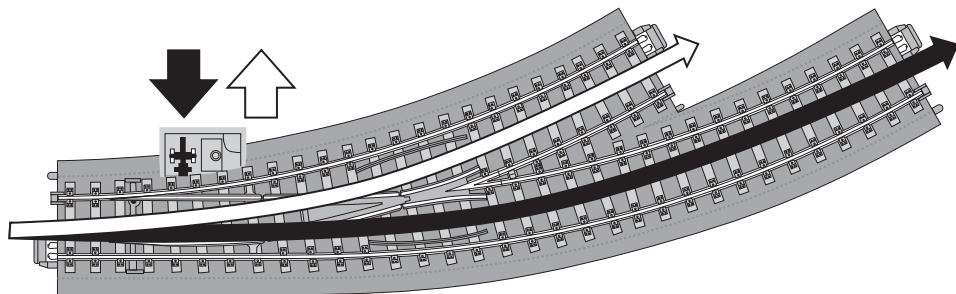

märklin

H0

Bogen-Weichen
Curved Turnouts
Aiguillages courbes
Meegebogenwissels
Desvíos curvos
Deviatoi curvi
Böjda växlar
Kurvesporskifter

24671 / 24672

Hand-Schalthebel serienmäßig.
Manual lever is factory installed on all units.
Levier de commutation manuel en série.
Handle seriematig.
Palanca accionamiento manual de serie.
Leva per commutazione manuale montata di serie.
Seriemässig spak för handmanövrering.
Håndomskifterarm er standard.