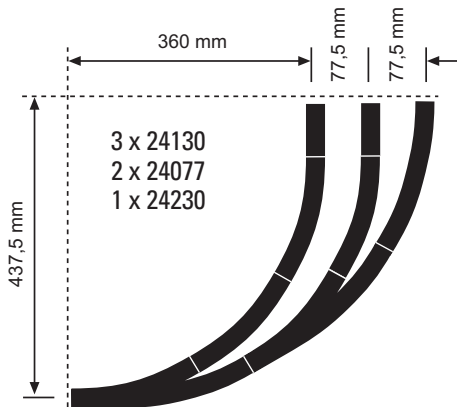

Gebr. Märklin & Cie. GmbH
Stuttgarter Straße 55 - 57
73033 Göppingen
Germany
www.maerklin.com

www.maerklin.com/en/imprint.html

600585/0919/Sc6Ef
Änderungen vorbehalten
© Gebr. Märklin & Cie. GmbH