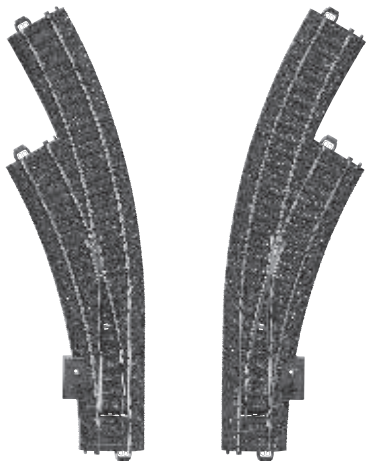

märklin

H0

Bogen-Weichen
Curved Turnouts
Aiguillages courbes
Meegebogenwissels
Desvíos curvos
Deviatoi curvi
Böjda växlar
Kurvesporskifter

24671 / 24672

Hand-Schalthebel serienmäßig.
Manual lever is factory installed on all units.
Levier de commutation manuel en série.
Handle seriematig.
Palanca accionamiento manual de serie.
Leva per commutazione manuale montata di serie.
Seriemässig spak för handmanövrering.
Håndomskifterarm er standard.

Weichen-Laternen 74470 nachrüstbar.

Can be retrofitted with turnout lanterns 74470.

Possibilità d'integrer des lanternes d'aiguillages 74470.

Wissellantaarn 74470, opsteekbaar.

Farolas a colocar posteriormente 74470.

Lanterne per deviatoi 74470 applicabili successivamente.

Kan efteråt förses med växellyktor 74470.

Sporskiftelygter 74470 til eftermontering.

Abdeckung der Mechanik nicht abnehmen!

Do not remove the cover for the turnout linkage!