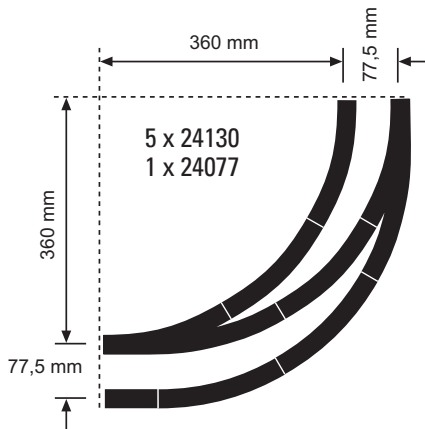

Bogen-Weichen-Kombinationen.
Curved turnout combinations.
Ensemble d'aiguillages courbes.
Combinaties met meegebogen wissels.
Combinaciones de desvíos curvos.
Combinazioni di deviatoi curvi.
Kombinationer för böjda växlar.
Kurvesporskitte-kombinationer.